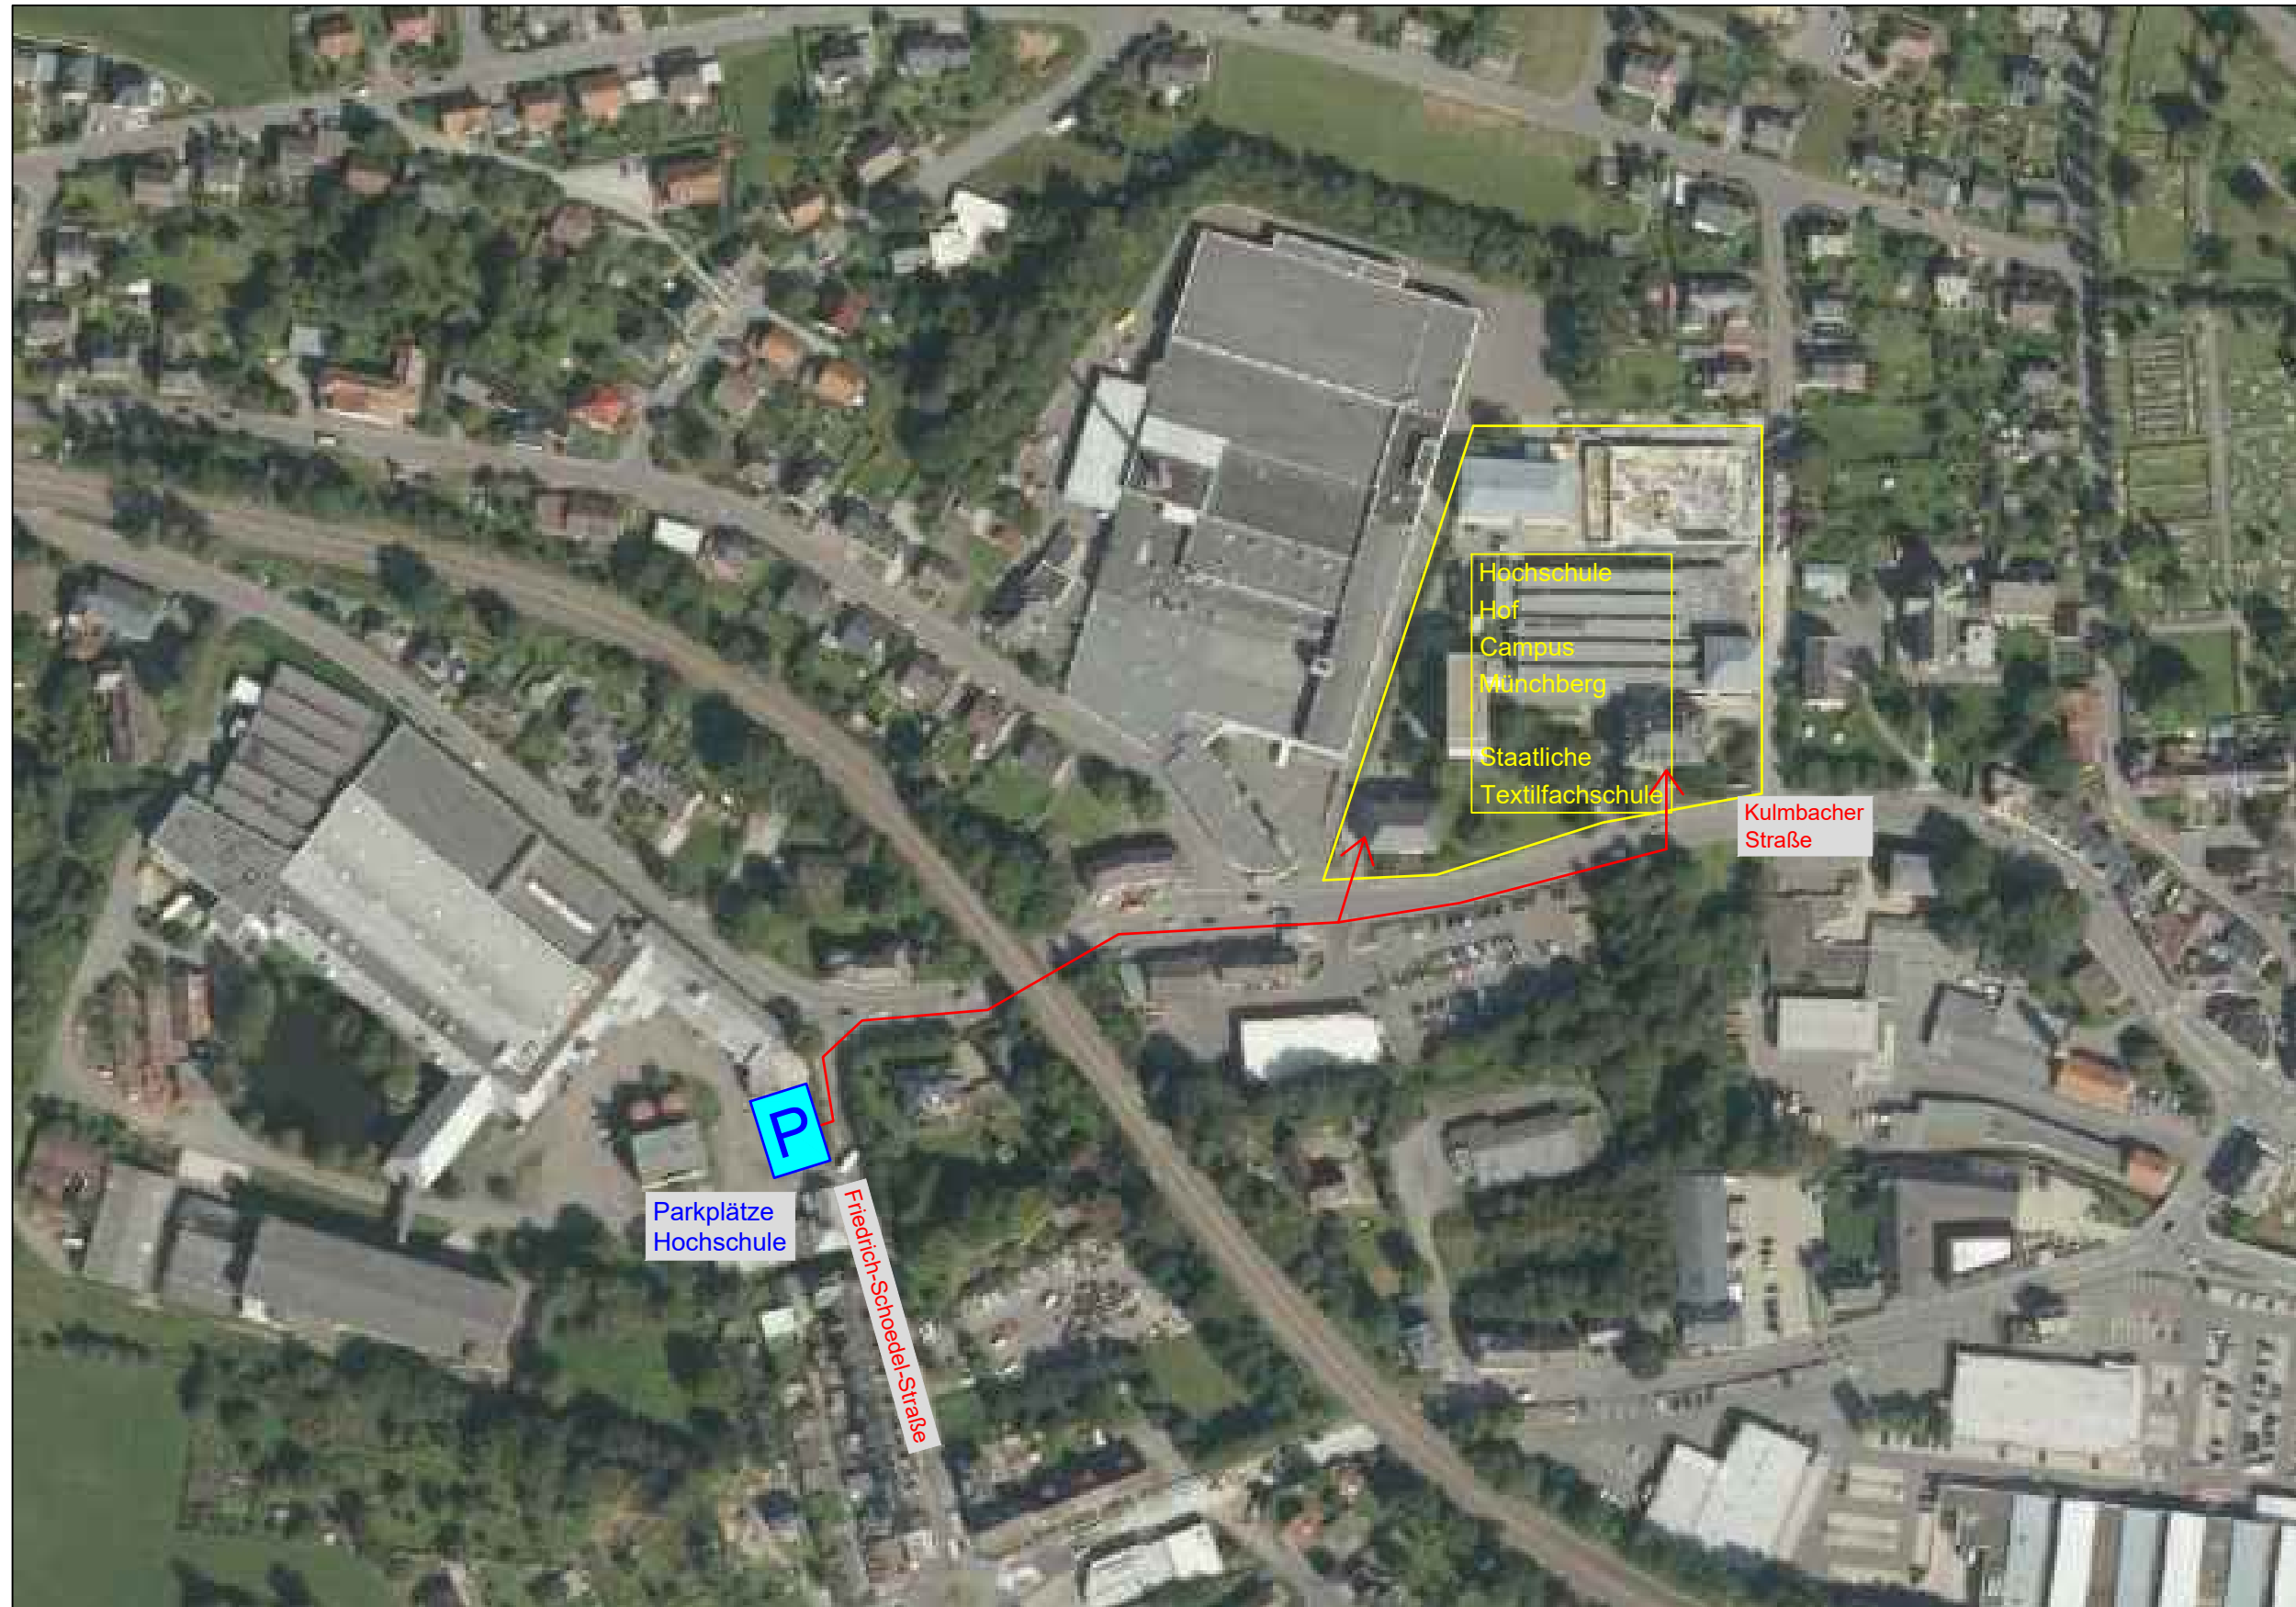

Hochschule Hof - Parkplatz am Campus Münchberg

Die Schranke am Parkplatz öffnet bei der Ausfahrt automatisch!